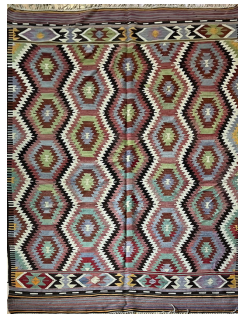

Turkish Kilim
9.1 x 5.4'